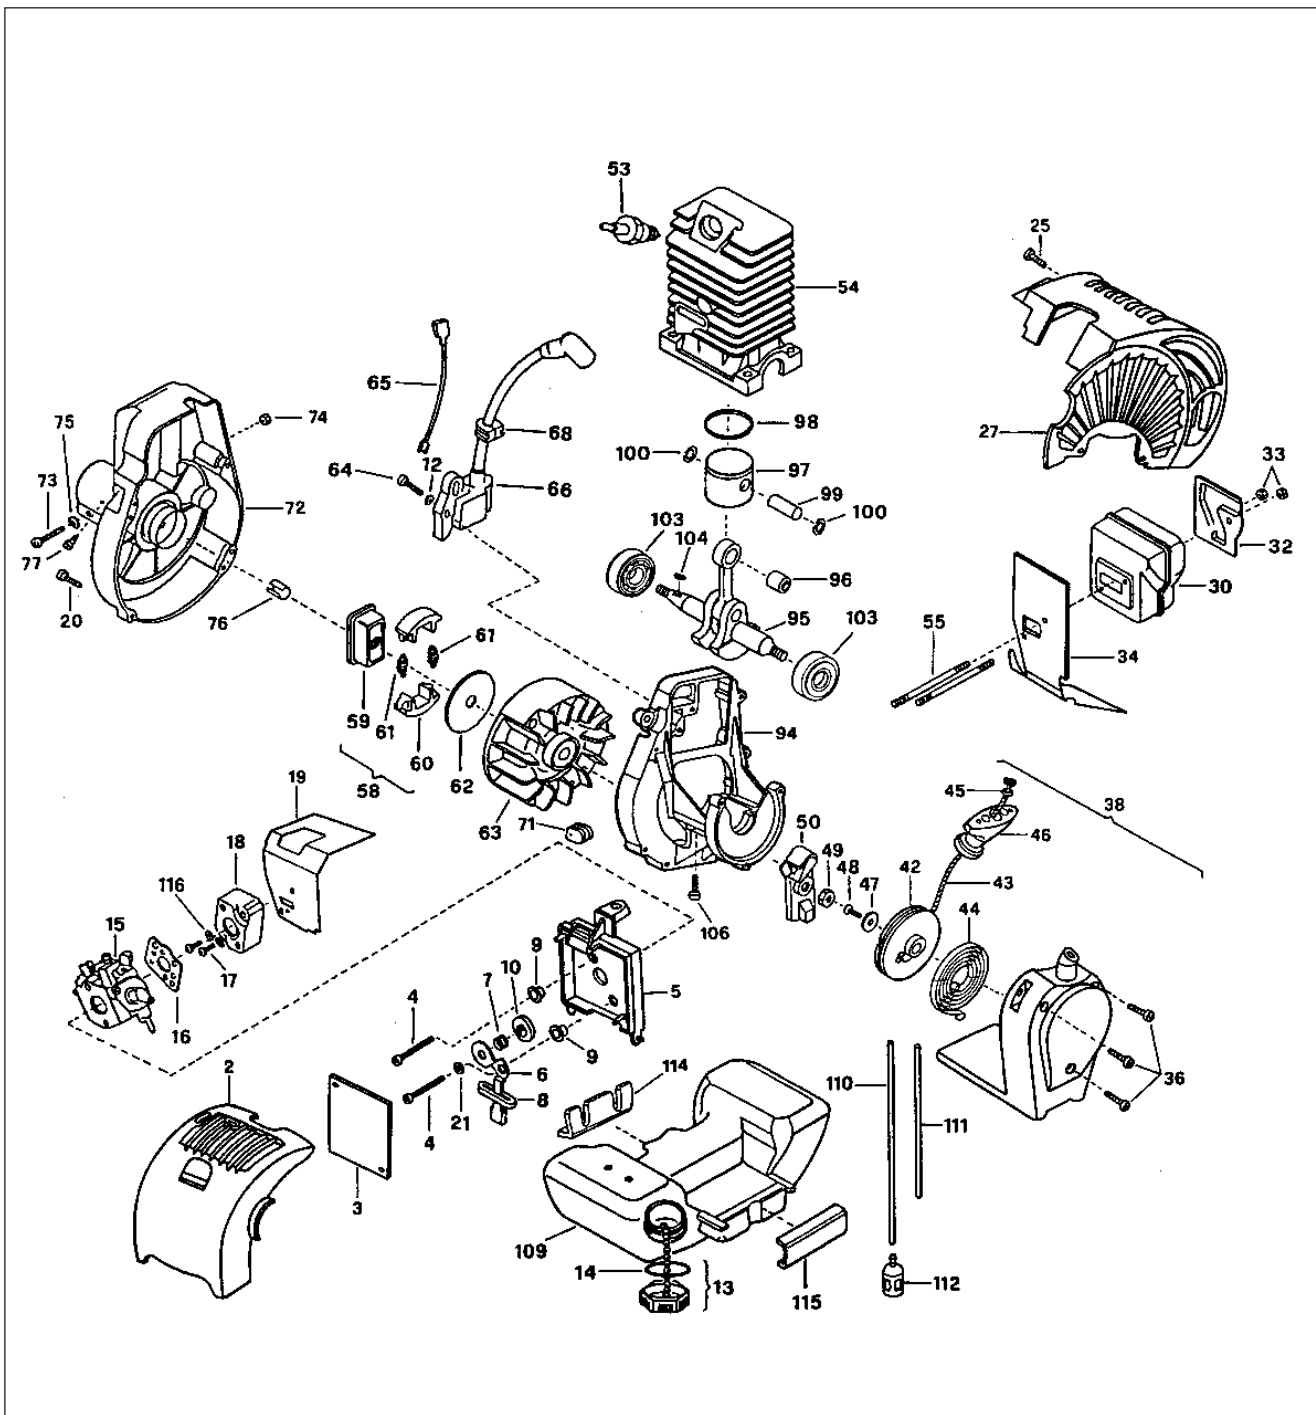

MCCULLOCH[®] ***PARTNER*** **Poulan[®]**

ILLUSTRATED PARTS LIST

CABRIO 251-261

Cabrio 251 Product No 9539002-43

Cabrio 261 Product No 9539002-44

SERIAL NUMBER PREFIX 01-02

CE

March 2000

FIGURE 1

2	538242019	1	36	538241963	M5x22	3	C	72	538241725	1	
3	538242035	1	C	38	538242041	1		73	538235803	1	
4	538235808	M5x50	2	B	42	538241620	1	74	538229524	1	
5	538248485	1	1	A	43	538241746	1	75	538235248	1	
6	538241769	1	1	B	44	538241619	1	76	538228260	1	
7	538235822	1	1	45	538235612	1	1	77	538236981	1	
8	538241622	1	1	46	538241778	1	1	94	538242029	1	
9	538227022	2	1	47	538241703	1	1	95	538242003	1	
10	538241602	1	1	48	538240862	1	1	C	96	538235742	1
12	538235248	2	1	49	538241624	1	1	C	97	538248177	1
B	13	538236563	1	50	538241784	1	1	B	98	538240002	1
A	14	538236564	1	A	53	538092879	1	99	538241735	1	
15	SEE FIGURE 4			C	54	538241800	1	100	538235008	2	
A	16	538241600	1	55	538242037	1	1	C	103	538242030	2
17	538235806	M5x20	2	B	58	538241793	1	C	104	538227631	1
C	18	538241750	1	59	538241789	1	1	106	538235803	M5x25	4
B	19	538242034	1	60	538241743	2	2	C	109	538242040	1
20	538227568	M4x20	4	A	61	538241794	2	B	110	538229717	1
21	538235248	1	1	62	538241604	1	1	B	111	538229743	1
25	538241963	M5x22	2	63	538241796	1	1	A	112	568093720	1
27	538242079	1	1	64	538235806	M5x20	2	114	538242038	1	
C	30	538242131	1	65	538241606	1	1	115	538242039	1	
32	538323760	1	1	C	66	538241749	1				
33	538235642	2	1	68	538236322	1	1				
B	34	538242036	1	71	538241607	1	1				